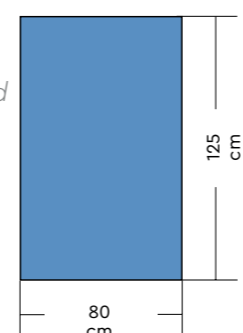

URANO CON CALDAIA SOFFIANTE

URANO BLOWING WITH BOILER

TAVOLO DA STIRO
RETTANGOLARE,
ASPIRANTE, RISCALDATO
E SOFFIANTE, CON FERRO
E CALDAIA

HEATED, BLOWING AND
VACUUM RECTANGULAR
IRONING BOARD EQUIPPED
WITH BOILER AND IRON

CALDAIA
BOILER

PACKAGING

FORNITURA STANDARD

STANDARD EQUIPMENT

ACCESSORI APPLICABILI A RICHIESTA

ACCESSORIES AVAILABLE BY REQUEST

Aspirazione maggiorata
0,75 Hp
Stronger vacuum 0,75 Hp

Braccio stiro aspirante e
riscaldato
Heated and vacuum
ironing arm

Camino aspirazione
Vacuum chimney

Deviazione aria su braccio
stiro
Damper

Kit pistola aria/vapore
Steam/air pistol kit

Kit pistola vapore
Steam pistol kit

Kit secondo ferro
(ferro incluso)
Kit for second iron (iron
included)

Kit spazzola vapore
Steam brush kit

Piano stiro inclinato
Tilted ironing board

Reggifilo a bilanciere
Trolley cable support

Reggifilo a bilanciere con
luce
Trolley cable support with
light

Piano di serie
Standard board
(1650 W)

Piano MAXI
MAXI board
(2250 W)

Piano stiro inclinato
(su richiesta)
Tilted ironing board
(by request)

Caratteristiche tecniche

Technical features

URANO CON CALDAIA SOFFIANTE

Ingombro - Overall dimensions	82x148x94 H cm
Imballo - Packing	1,3 m³
Peso - Weight	114 kg
Altezza piano lavoro - Ironing board height	90 cm
Potenza piano lavoro - Ironing board power	1650 W
Potenza motore aspirante - Vacuum motor power	0,5 HP
Potenza motore soffiante - Blowing motor power	0,5 HP
Capacità caldaia - Boiler capacity	6 L (Inox) - stainless steel
Potenza caldaia - Boiler power	4 kW (5,2 kW a richiesta - by request)
Potenza ferro - Iron power	800 W
Pressione di esercizio vapore - Operating steam pressure	4 BAR
Voltaggio standard - Standard voltage	400 V+N - 50 Hz
Voltaggio a richiesta - Upon request	230 V - 50 Hz / 120 V - 60 Hz