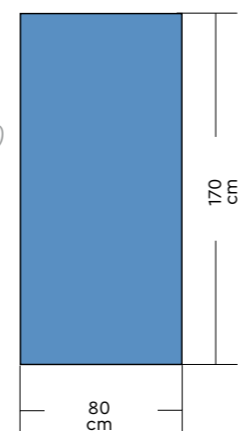

Reggifilo a bilanciere
Trolley cable support

Reggifilo a bilanciere con
luce
Trolley cable support with
light

Piano di serie
Standard board
(1650 W)

Piano MAXI
MAXI board
(2250 W)

Piano stiro inclinato
(su richiesta)
Tilted ironing board
(by request)

Caratteristiche tecniche

Technical features

URANO CON CALDAIA SOFFIANTE

Ingombro - Overall dimensions	82x148x94 H cm
Imballo - Packing	1,3 m ³
Peso - Weight	114 kg
Altezza piano lavoro - Ironing board height	90 cm
Potenza piano lavoro - Ironing board power	1650 W
Potenza motore aspirante - Vacuum motor power	0,5 HP
Potenza motore soffiante - Blowing motor power	0,5 HP
Capacità caldaia - Boiler capacity	6 L (Inox) - stainless steel
Potenza caldaia - Boiler power	4 kW (5,2 kW a richiesta - by request)
Potenza ferro - Iron power	800 W
Pressione di esercizio vapore - Operating steam pressure	4 BAR
Voltaggio standard - Standard voltage	400 V+N - 50 Hz
Voltaggio a richiesta - Upon request	230 V - 50 Hz / 120 V - 60 Hz