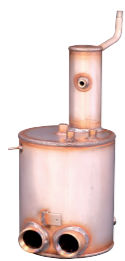

URANO CON CALDAIA SOFFIANTE

URANO BLOWING WITH BOILER

TAVOLO DA STIRO
RETTANGOLARE,
ASPIRANTE, RISCALDATO
E SOFFIANTE, CON FERRO
E CALDAIA

HEATED, BLOWING AND
VACUUM RECTANGULAR
IRONING BOARD EQUIPPED
WITH BOILER AND IRON

CALDAIA
BOILER

PACKAGING

FORNITURA STANDARD

STANDARD EQUIPMENT

Console comandi
Control panel

Dotazione ferro da stiro
mod. EOS (fornito standard)
Supplied with EOS iron
(standard equipment)

ACCESSORI APPLICABILI A RICHIESTA

ACCESSORIES AVAILABLE BY REQUEST

Aspirazione maggiorata
0,75 Hp
Stronger vacuum 0,75 Hp

Braccio stiro aspirante e
riscaldato
Heated and vacuum
ironing arm

Camino aspirazione
Vacuum chimney

Deviazione aria su braccio
stiro
Damper